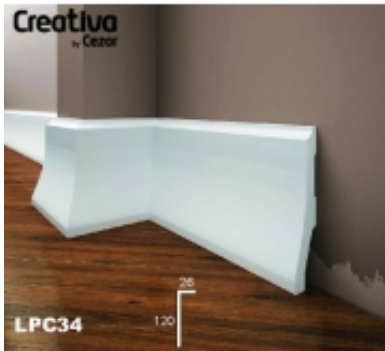

Link do produktu: <https://dom-decor.pl/zestaw-listwa-lpc34-28-szt-z-klejami-szczegoly-ponizej-p-1461.html>

Zestaw Listwa LPC34 - 28 szt z klejami - szczegóły poniżej

Cena brutto	3 123,89 zł
Cena netto	2 539,68 zł
Dostępność	Wysyłka do 48 godzin

Opis produktu

Produkty **Creativa** - w zestawie obejmującym listwę przypodłogową gładką **LPC34** wykonaną z wysokogatunkowego twardego polistyrenu w pełnych dwóch opakowaniach zbiorczych wraz z niezbędną ilością klejów montażowych. Szczegóły poszczególnych produktów zestawu - powyżej po kliknięciu w produkt. **W przypadku kiedy potrzeby nieco przekraczają nasze propozycje zestawu należy zakupić pełen zestaw oraz odszukać odpowiednie produkt sprzedawany na sztuki i dodać do koszyka odpowiednią brakującą ilość.**